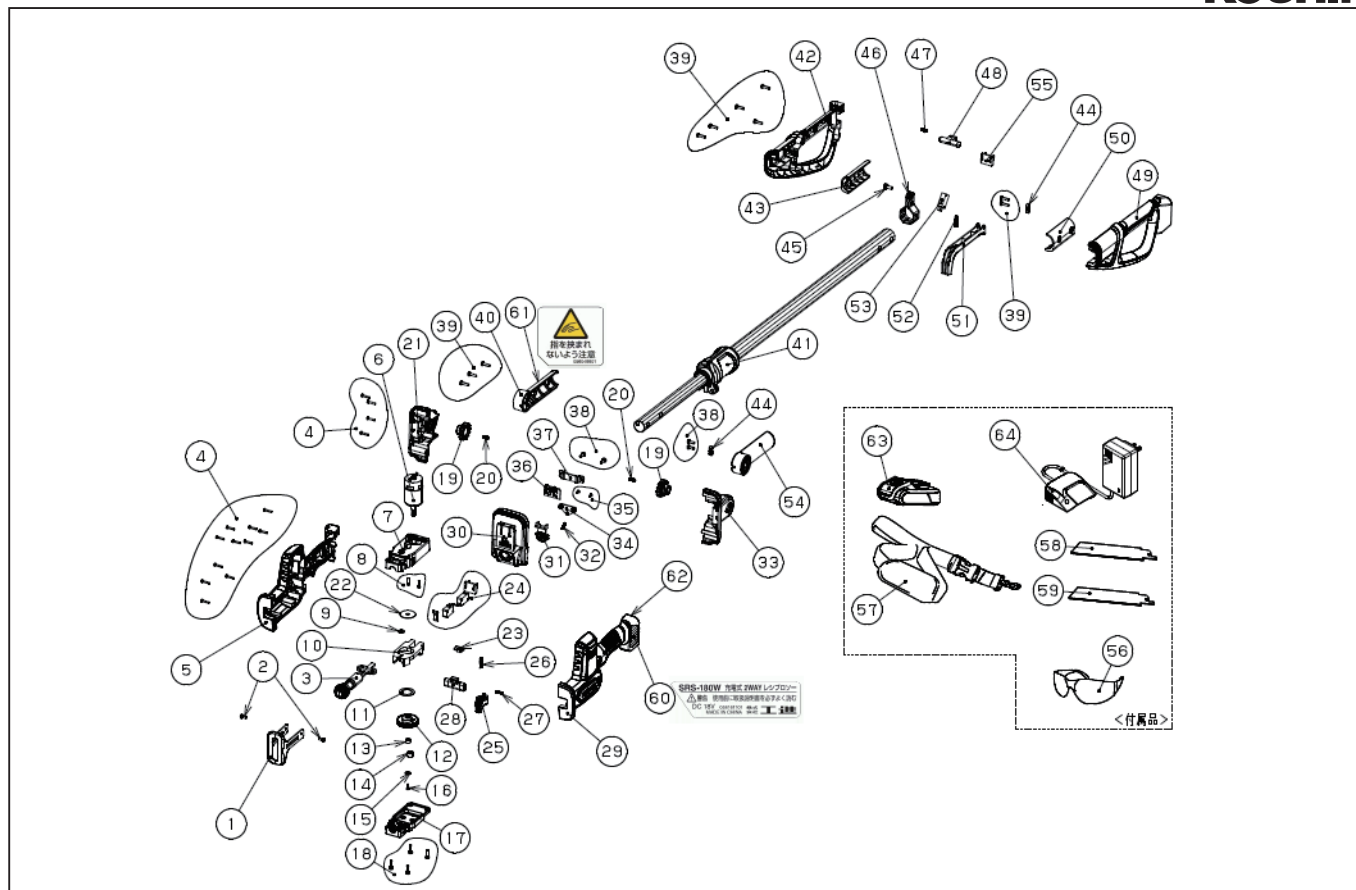

型式名 SRS-180W-AAA-0 (056865001)

*使用個数は1台に使用している個数です。入り数ではありません
*表示価格は部品一個あたりの税抜き小売価格です

No.	部品コード	部品名	使用個数	規格・材質	単価	備考
31	056169501	バッテリーボタン	1	PA6-GF30	200	
32	056170701	バッテリーボタンスプリング	1	FE	100	
33	056166401	SRS-180W 角度調節ヘッド下カバー L	1	PA6-GF30	600	
34	056169401	固定板	1	PA6-GF30	100	
35	056167101	(+)なべねじ ST2.5X6.5(F形) S	2	FE	100	
36	056169201	回路基板	1		1,100	
37	056166901	SRS-180W プレート	1	PA6-GF30	100	
38	056143101	(+)なべねじ ST4.2 × 12(F形)S	4	FE	100	
39	056143401	(+)なべねじ ST4.2X16(F形)B	10	FE	100	
40	056166801	SRS-180W 角度調節ヘッドスリーブ R	1	PA6-GF30	600	
41	056830101	SRS-180W バイブキ	1		6,400	
42	056042001	ハンドル R	1	ABS	1,600	
43	056043301	SPH-1820 ハンドルブッシュ R	1		200	
44	056052701	SPS-1820 リード線固定プレート	2	PA66-GF30	100	
45	056171001	内六角頭ねじ M6X10	1	FE	100	
46	056169801	SRS-180W 肩掛けバンド取付具	1	Q239	1,400	
47	056052301	ロック解除ボタンスプリング	1	65MN	100	
48	056042201	ロック解除ボタン	1	ABS	100	
49	056041901	ハンドル L	1	ABS	1,500	
50	056043201	SPH-1820 ハンドルブッシュ L	1		200	
51	056042101	スイッチレバー	1	ABS	200	
52	056052401	スイッチレバースプリング	1	65MN	100	
53	056084101	マイクロスイッチ	1		450	
54	056166701	SRS-180W 角度調節ヘッドスリーブ L	1	PA6-GF30	600	
55	056144701	18V バッテリー統一プラグ	2		800	
56	056013801	SBC 保護メガネ	1		750	
57	056073501	SPS-1820 肩掛けバンド	1	NYLON	1,800	
58	0568660	木材用プレート (PA-507)	1	FE 木材用ブレード 5 枚入	2,400	PA-507 (4971770-561601)
59	0568661	金属用プレート (PA-508)	1	FE 金属用ブレード 5 枚入	2,400	PA-508 (4971770-561618)
60	056161101	SRS-180W/WN 名称ラベル	1	上質タック紙	100	

□単価記入なき部品の販売は行っておりません。 □単価は予告なく変更することがあります。 □表示価格に消費税は含まれておりません。 □送料は別途料金がかかります。