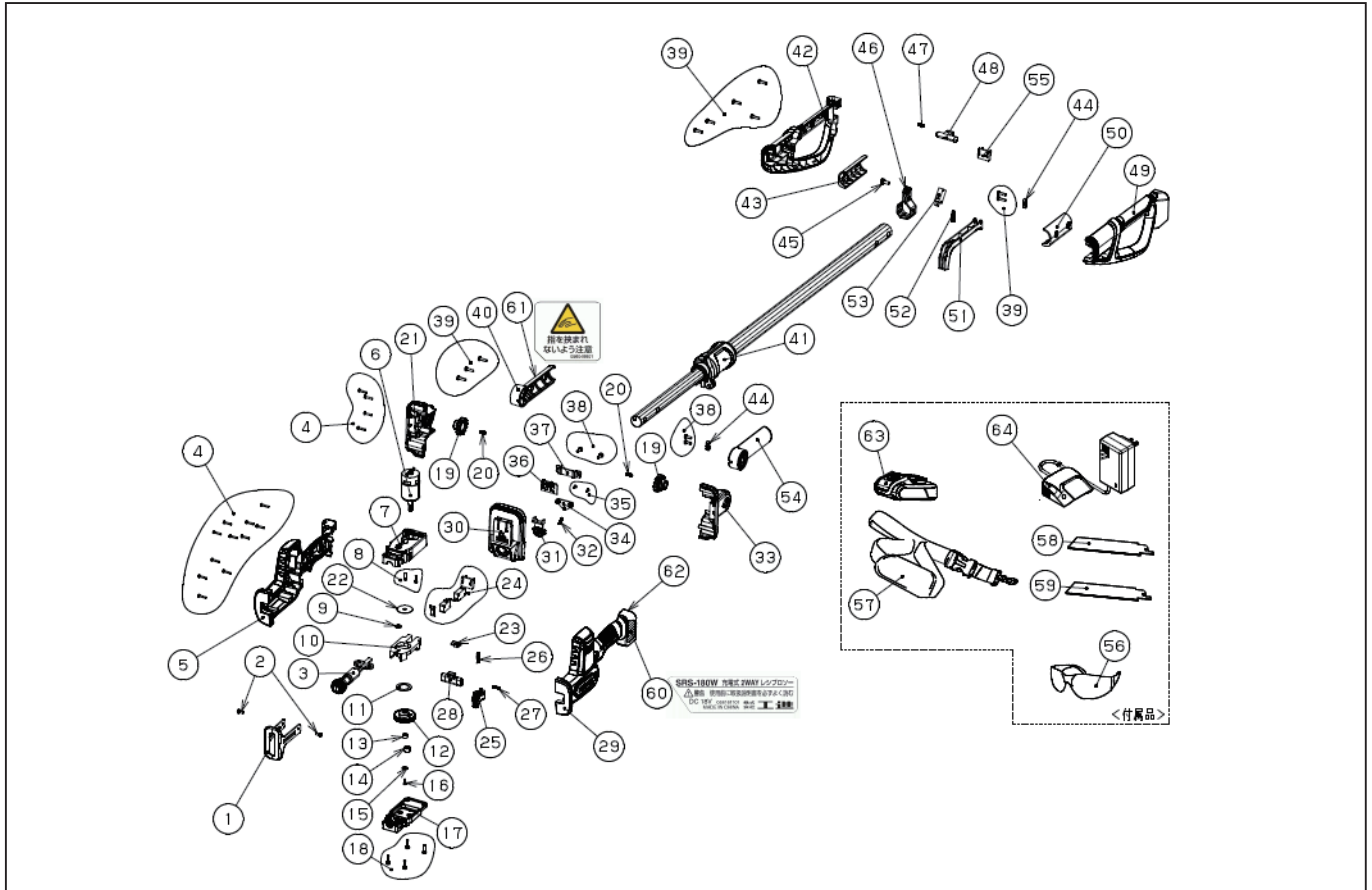

型式名 SRS-180W-AAA-0 (056865001)

*使用個数は1台に使用している個数です。入り数ではありません
*表示価格は部品一個あたりの税抜き小売価格です

No.	部品コード	部品名	使用個数	規格・材質	単価	備考
61	056049901	SPH-1820 注意ラベル	1	上質タック紙	100	
62	056169901	SRS-180W JAN ラベル	1	上質タック紙	100	
63	0568515	18V 2.0AH バッテリーパック	1		6,600	PA-332(4971770-560154)
64	0568572	18V 急速充電器 II クミ (PA-430)	1		3,300	PA-430(4971770-560727)